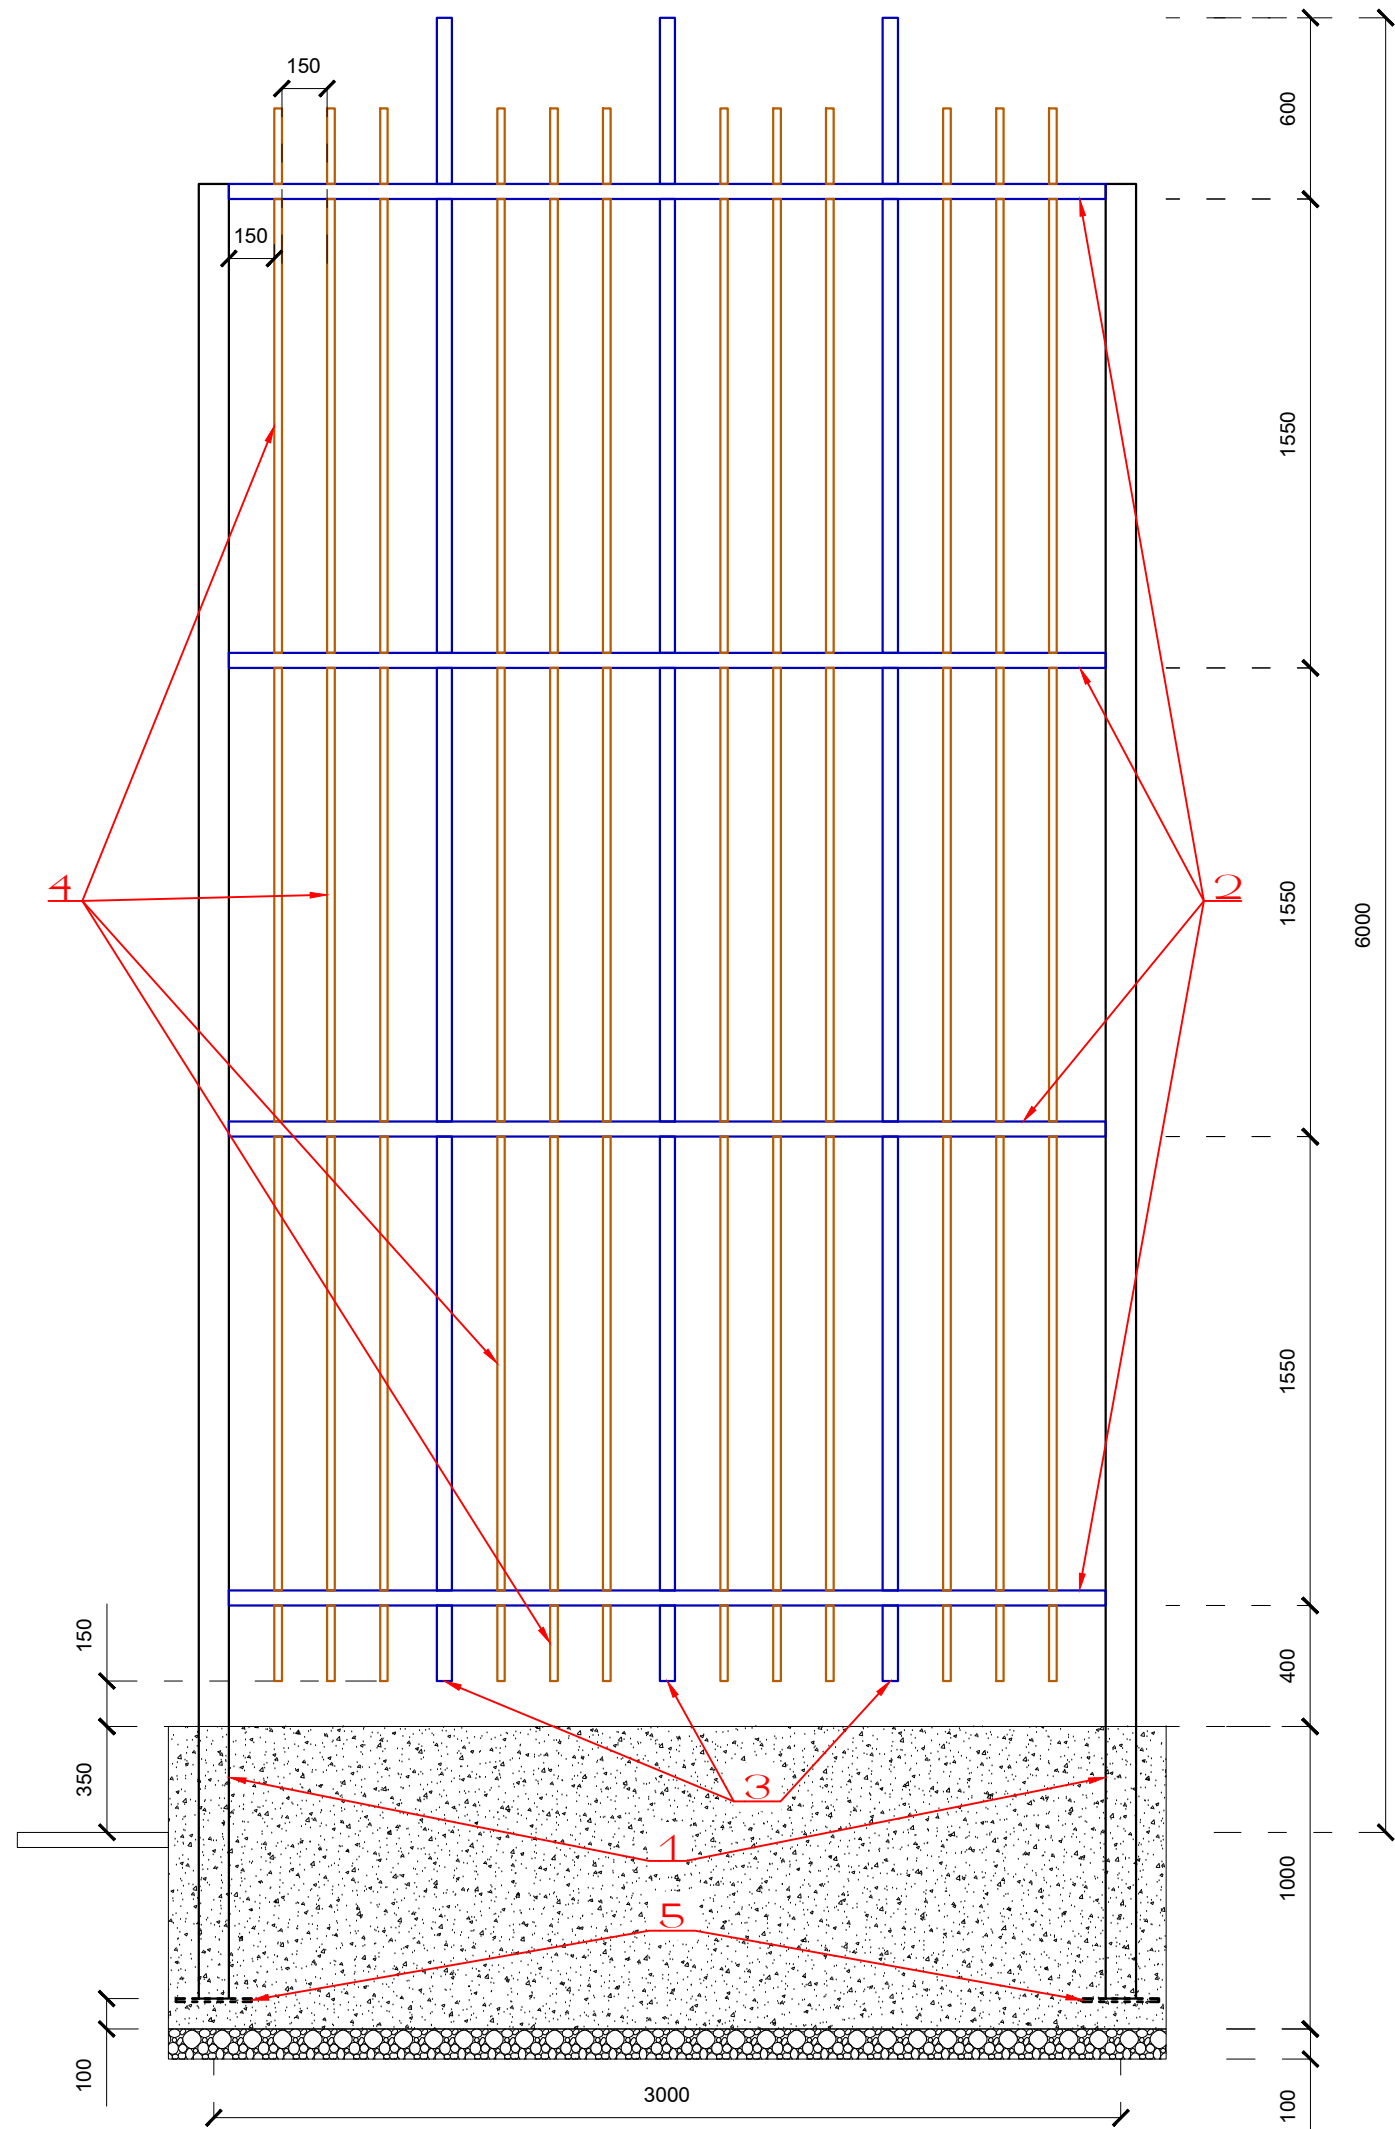

ԹԵՏԱԿԱՆ ՀԱՆՎՈՐ ՑԱԿԱՂԱՏ 1:25

աՐԵՏԱԿԱՆ ՀԱՆՎՈՐ ՑԱԿԱՂԱՏԻ ՊՈՂՈՏԻ ԽՈՒՆԻՔԻ
ԹԿԵԼԵՐՆԵՐԻ ՀԱՐՄ /L=3r/

ԿԻՔ	ՆՇԱՆԱԿԻՆԸ	ԸՆՎՈՒՄԸ	ՔՈՒՆՆԵՐ ՍՏ	ՔՈՒՆ ՎՊ	ԸՄԷ
1	ՊՈՏ 30245-2003	□ 100X4 L=6000	1	70,38	70,38
2	— " —	□ 50X25X3 L=2900	4	8,9	35,6
3	— " —	□ 50X25X3 L=5500	3	16,89	50,67
4	ՊՈՏ 8639-82	□ 25X2 L=5200	12	7,23	86,76
5	ՊՈՏ 19903-76	-8X250 L=250	1	3,92	3,92
6	ԲԵՏՈՆ B15 ՊՈՒ 0,99 ՄԷ, ՏՈՒՆԱԿՆԵՐ ԿՆՔ 0,099 ՄԷ				

ՏԻԼԵ ՎԵՐԵՒՆՑ 1:25

	Բ. ԵՐԵՎԱՆ, ԷՐԵՎԱՆԻ ՎԱՐՉԱԿԱՆ ՇՐՋԱՆ, ԽԱՆԱԿ ԿՈՒՆ 23 ՇՐՋԱՆԻ ԲԱՆԻ ՀԻՄՆԱՆՈՒՄՈՒՄՆԵՐ ԼՇԽԱՏԱԿՆԵՐԻ		ՊՈՏՆԻ N ԵՐ-ՊԵՆՇՈՒԲ 14/66		
	ՀԱՏԱՆՈՒՄՆԵՐԻ ՄԱՍ	ՊՈՂՈՏ	ԹԵՐԹ	ԹԵՐԹԻ	ԹԵՐԹԻ
ԽԱՆԱԿՈՒՄՆԵՐ	Լ. ՀԱՅՐԱՊԵՏՅԱՆ		ԹԵՏԱԿԱՆ ՀԱՆՎՈՐ ՑԱԿԱՂԱՏ 1:25	ԼՆ	ՏՇ-14 20
«ԹԵՐԹՆԵՐ» ՊՈՒԸ					