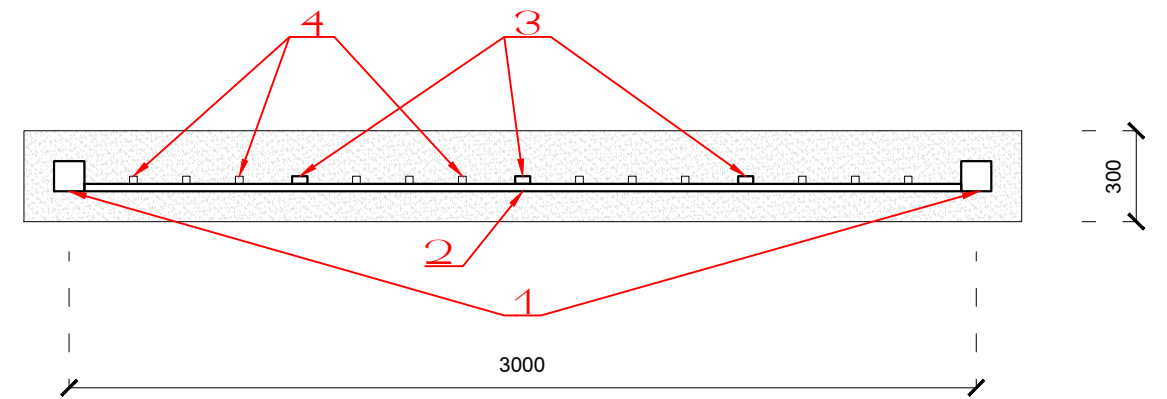

ԿԻՔ	ՆՇԱՆԱԿԻՆԸ	ԸՆՎՈՒՄԸ	ՔՈՒՆՆԵՐ ՍՏ	ՔՈՒՆ ՎՊ	ԸՄԷ
1	ՊՈՏ 30245-2003	□ 100X4 L=6000	1	70,38	70,38
2	— " —	□ 50X25X3 L=2900	4	8,9	35,6
3	— " —	□ 50X25X3 L=5500	3	16,89	50,67
4	ՊՈՏ 8639-82	□ 25X2 L=5200	12	7,23	86,76
5	ՊՈՏ 19903-76	-8X250 L=250	1	3,92	3,92
6	ԲԵՏՈՆ B15 ՊՈՒ 0,99 ՄԷ, ՏՈՒՆԱԿՆԵՐ ԿՆՔ 0,099 ՄԷ				

ՏԻԼԵ ՎԵՐԵՒՆՑ 1:25